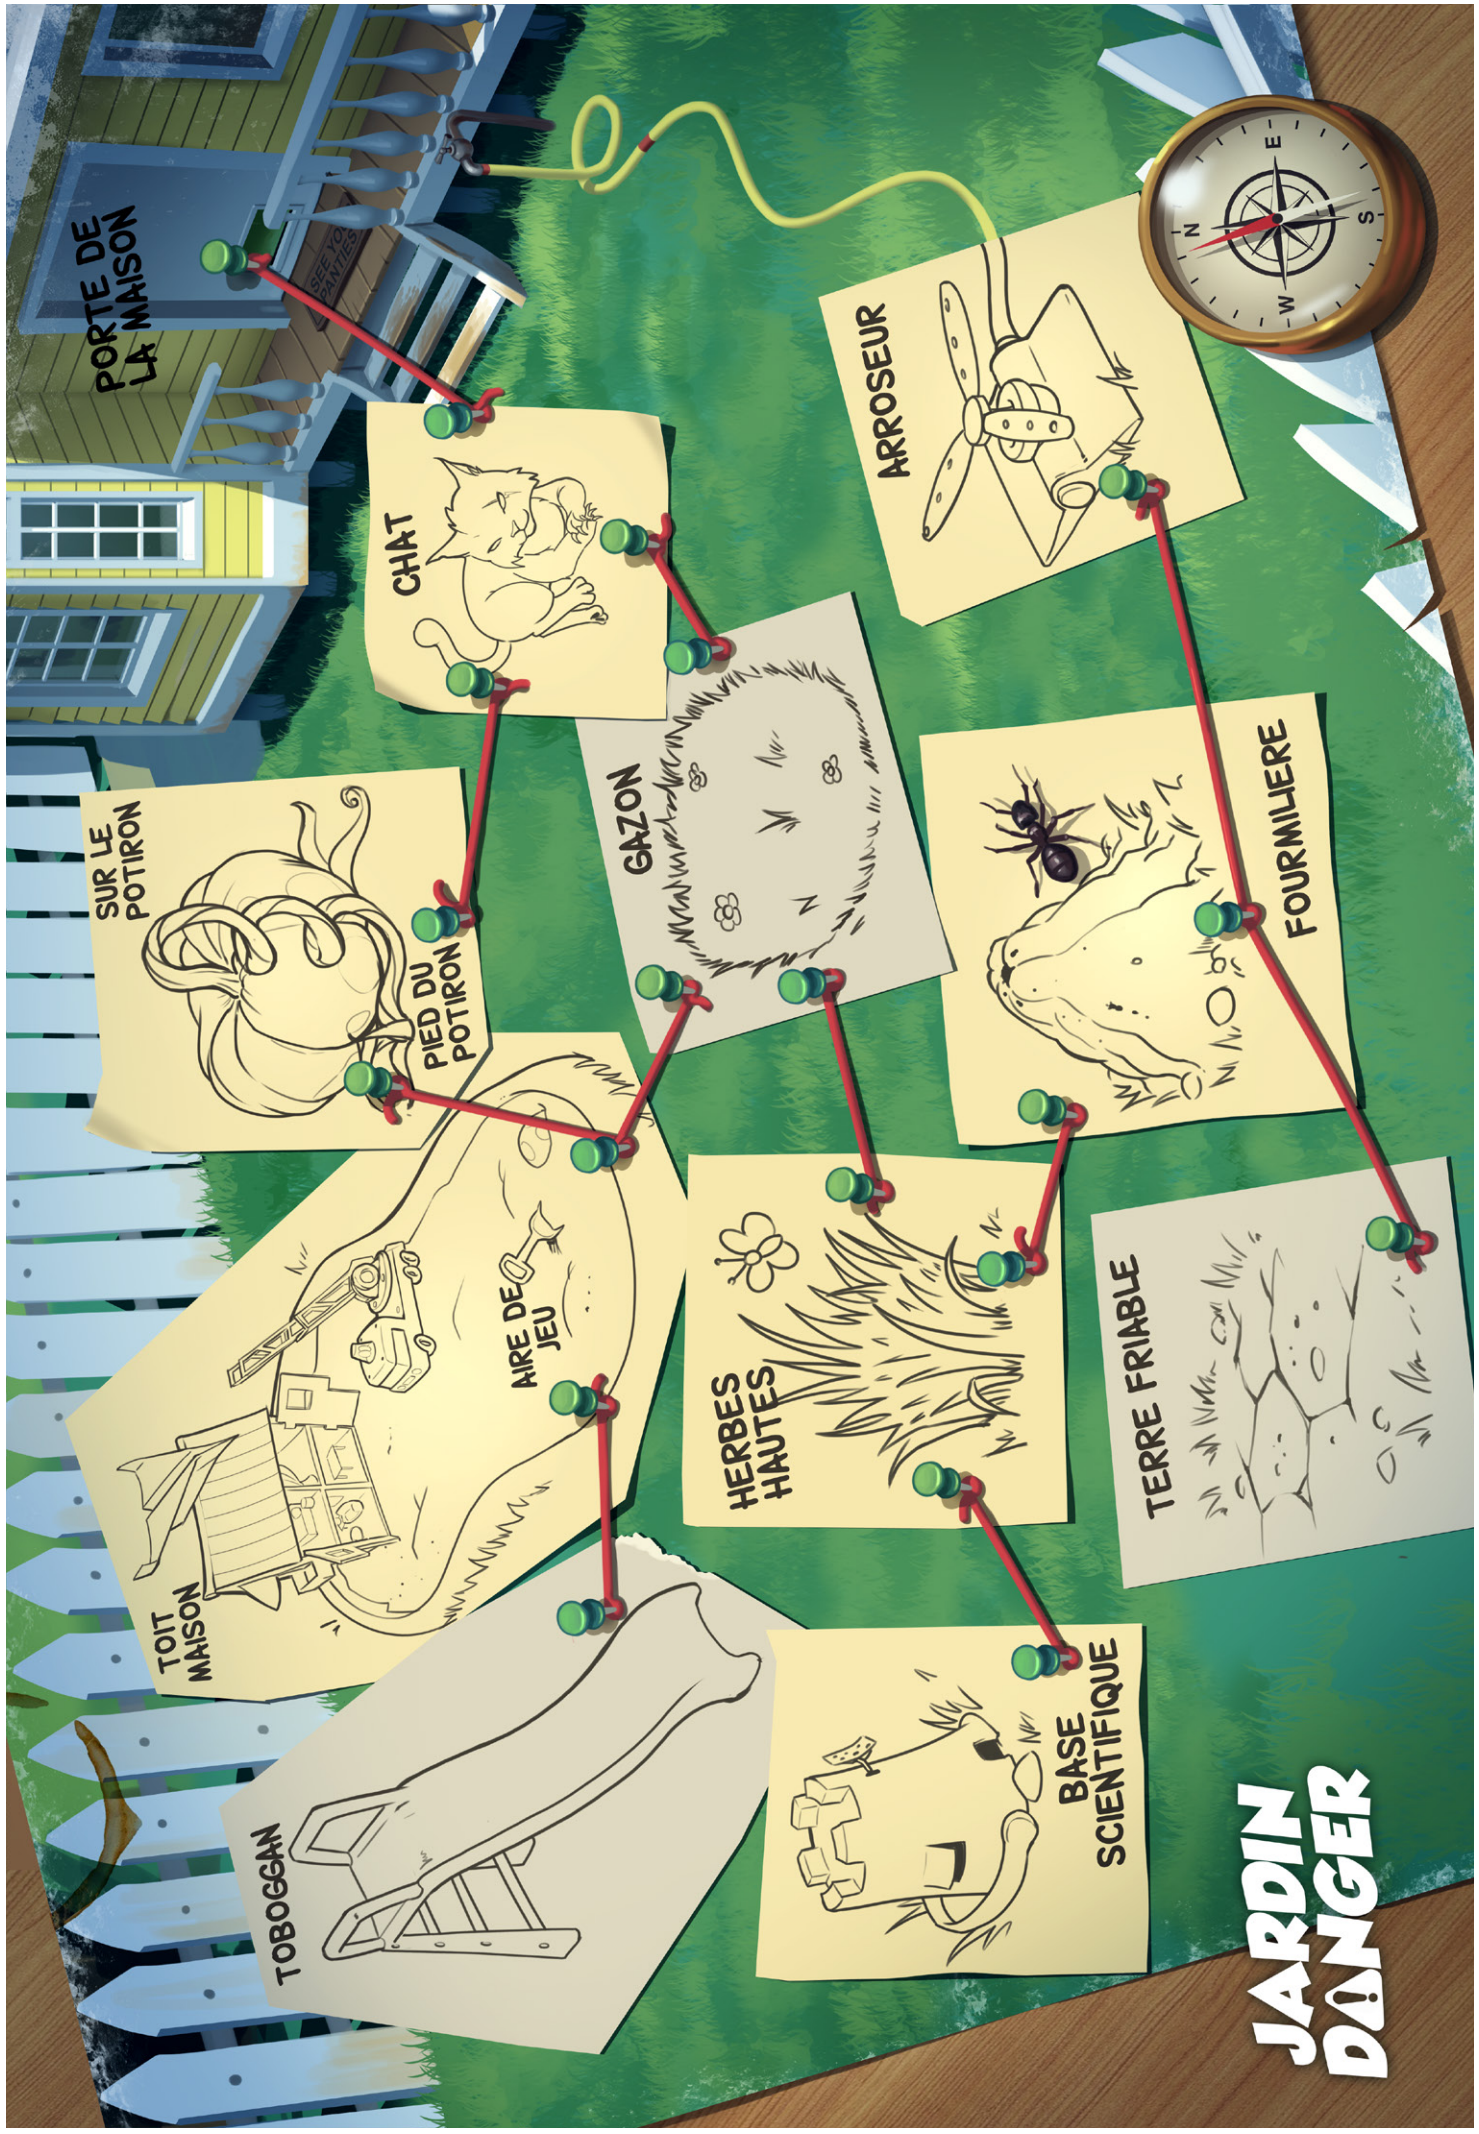

ÉGYPTE ANTIQUE

USA SEVENTIES

FUTUR

PORTE DE LA MAISON

CHAT

ARROSEUR

SUR LE POTIRON

PIED DU POTIRON

GAZON

FOURMIERE

TOIT MAISON

AIRE DE JEU

HERBES HAUTES

TERRE FRIABLE

TOBOGGAN

BASE SCIENTIFIQUE

# Fort des Ogres

AVION CRASHÉ

ABORD DE LA JUNGLE PROFONDE

DEVANT LA SOMBRE GROTTE

PERDU DANS LA JUNGLE PROFONDE

UN BASSIN RAFRAÏCHISSANT

UN CHEMIN DANS LA JUNGLE

DANS LA SOMBRE GROTTE

**LE CARREFOUR**

**LA MER**

**LE LAC DU CYGNE**

**LE CHÂTEAU**

*DJP*

Toilettes

Couloir Ouest

Pièce Principale