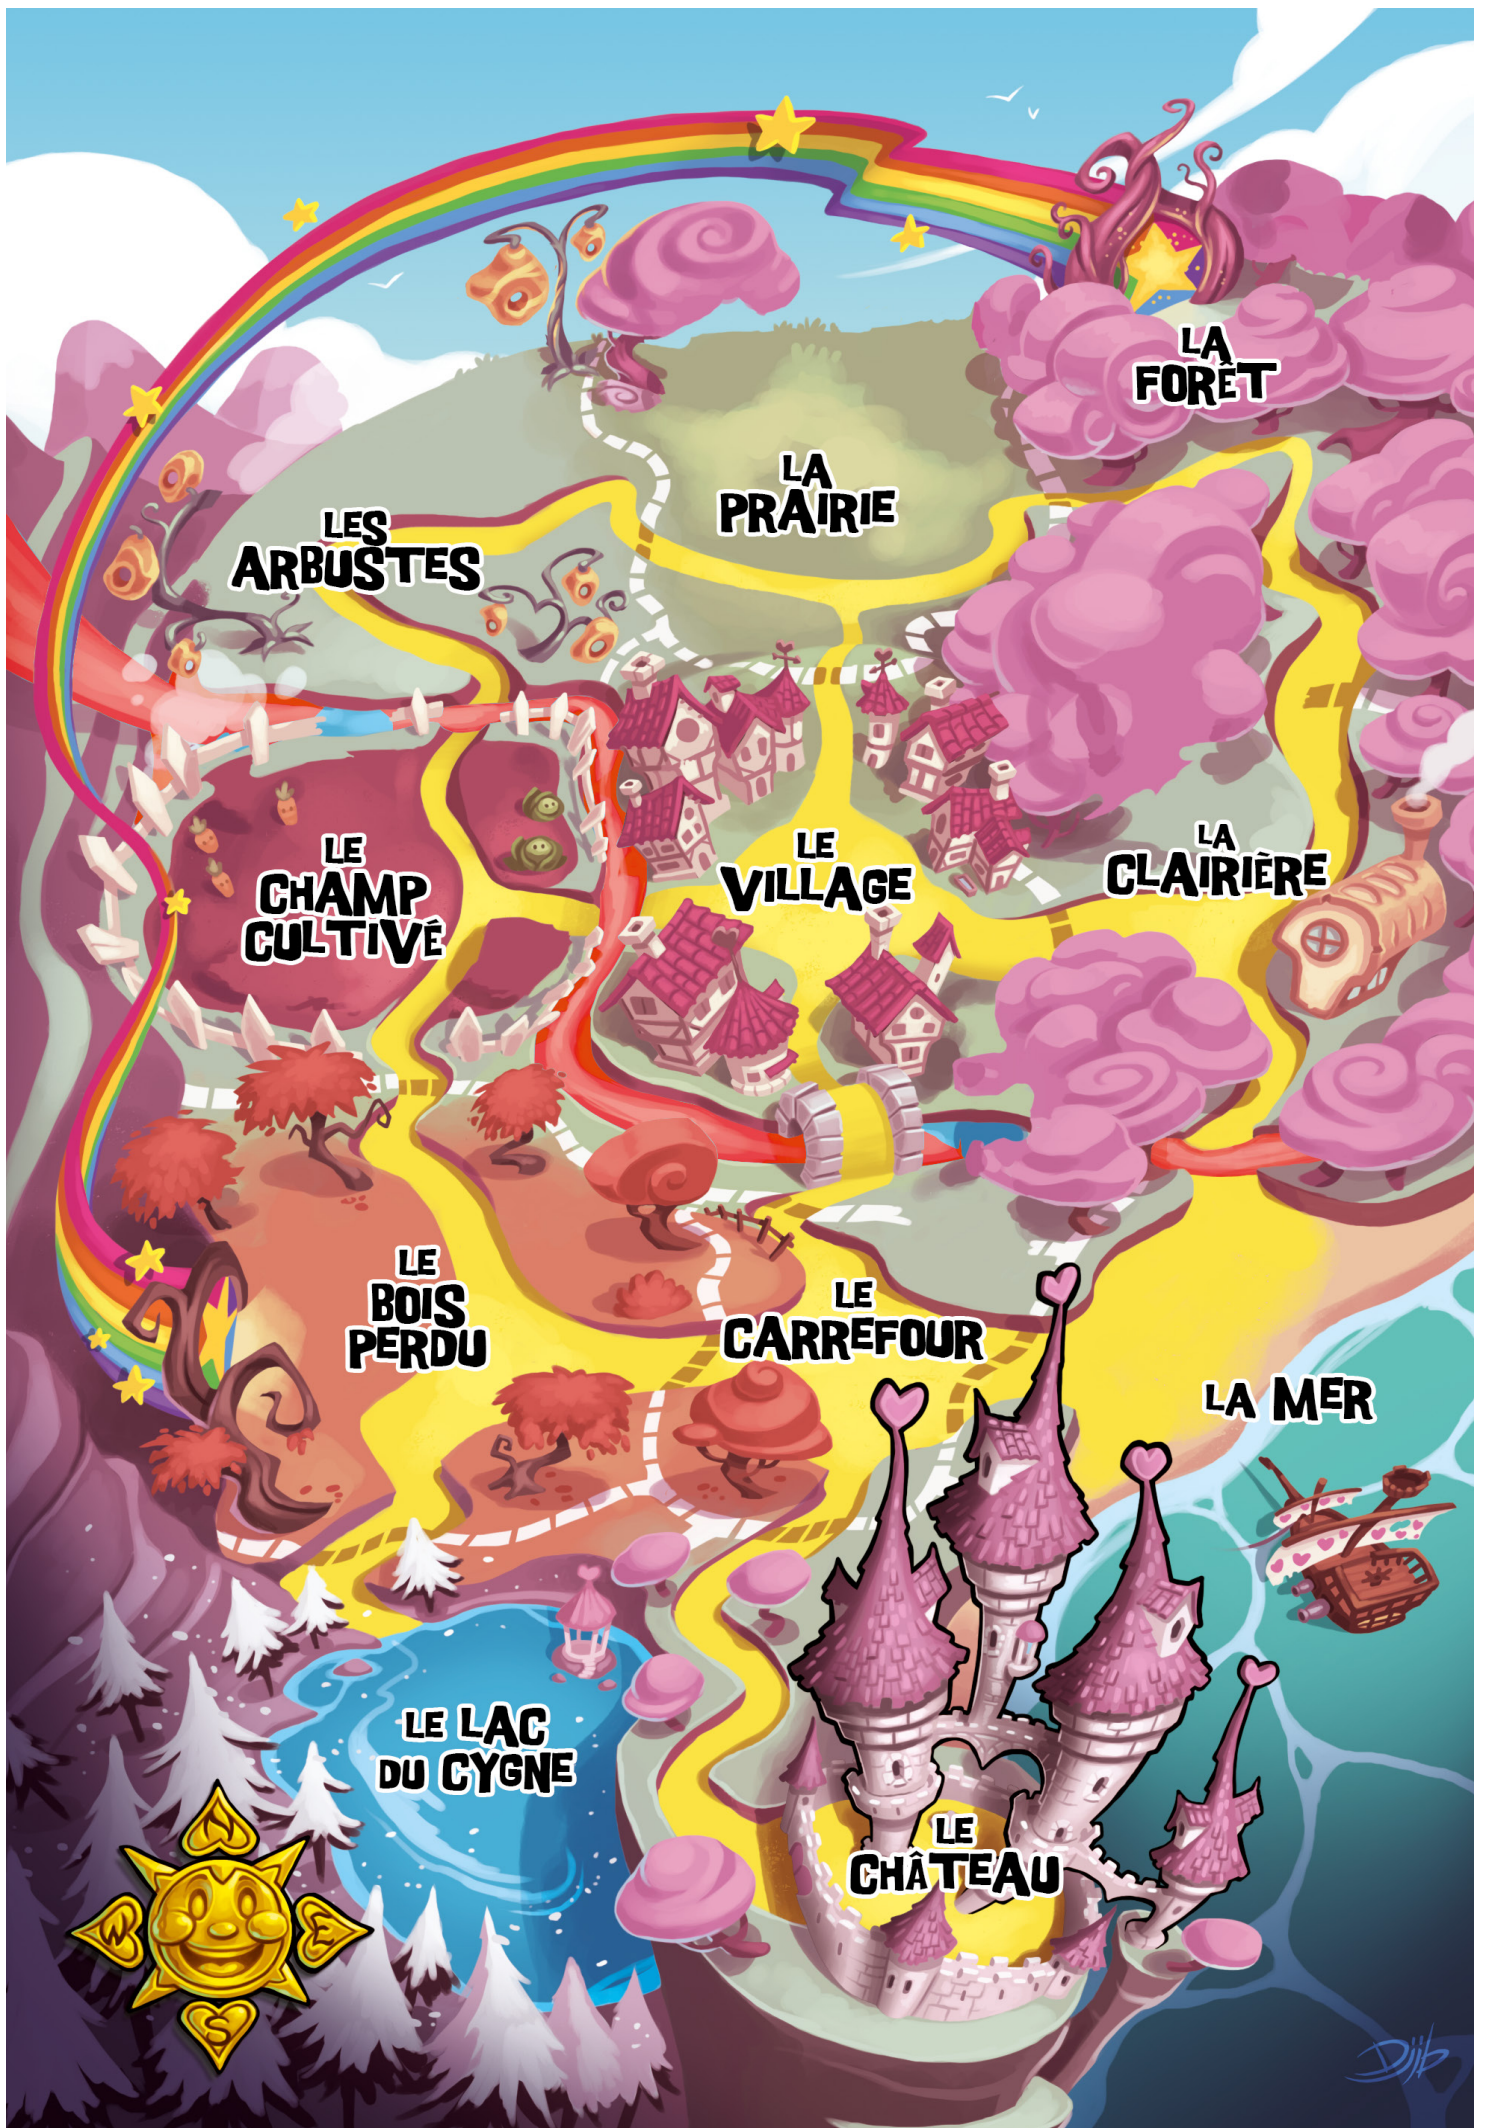

# Fort des Ogres

AVION CRASHÉ

ABORD DE LA JUNGLE PROFONDE

DEVANT LA SOMBRE GROTTE

PERDU DANS LA JUNGLE PROFONDE

UN BASSIN RAFRAÏCHISSANT

UN CHEMIN DANS LA JUNGLE

DANS LA SOMBRE GROTTE

VILLAGE INDIGÈNE

LA GORGE

LE PLATEAU ROCAILLEUX

HUTTE DES GUERRIERS

TEMPLE DU CRÂNE D'ORÉ

HUTTE DU SORCIER

HUTTE DES FEMMES

CHAMBRE SACRIFICIELLE

SALLE DU TRÉSOR

**LA FORET**

**LA PRAIRIE**

**LES ARBUSTES**

**LE VILLAGE**

**LA CLAIRIÈRE**

**LE CHAMP CULTIVÉ**

**LE BOIS PERDU**

**LE CARREFOUR**

**LA MER**

**LE LAC DU CYGNE**

**LE CHÂTEAU**

*DJP*

Toilettes

Couloir Ouest

Pièce Principale